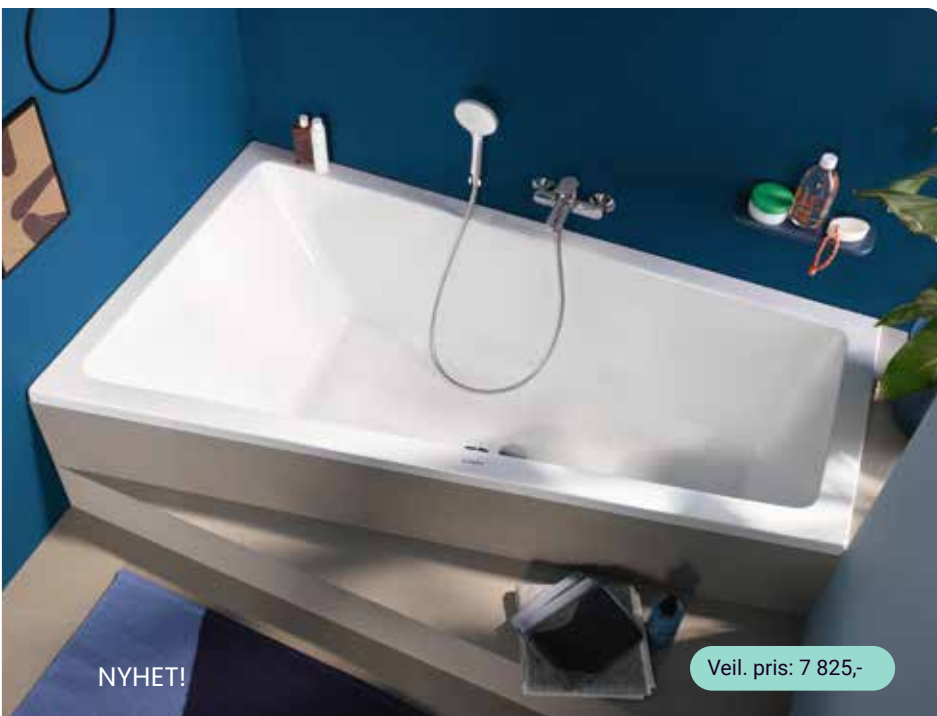

NYHET!

Veil. pris: 7 825,-

Duravit No.1 Trapeze

Asymmetrisk akrylbadekar for innbygging, venstre hjørne 160 x 85 cm. NRF nr. 700506
Veil. pris: 7 825,- Ben til badekar. NRF nr. 790158 Veil. pris: 906,- Feste for badekar,
forankring i vegg. NRF nr. 6135604 Veil. pris: 681,- Gummi tetningslist. NRF nr. 6135687
Veil. pris: 331,- Av- og overløpssett, krom. NRF nr. 791287 Veil. pris: 1 588,-

Starck badekar for innbygging eller panel

160 x 70 cm. NRF nr. 6135943 Veil. pris: 11 919,-
Ben til Starck badekar. NRF nr. 6135617 Veil. pris: 1 556,-
Feste for badekar, forankring i vegg. NRF nr. 6135604 Veil. pris: 681,-
Gummi tetningslist. NRF nr. 6135687 Veil. pris: 331,- Av- og overløpssett
krom. NRF nr. 6215594 Veil. pris: 2 069,-
Nakkestøtte, hvit. NRF nr. 6135954 Veil. pris: 2 069,-

Starck møbelpanel venstre/høyre hjørne, hvit akryl, easy-click
montering. Panel dekker front og høyre/venstre ende, passer
bare til 160 x 70 cm.
NRF nr. 6135968/69 Veil. pris: 16 075,-