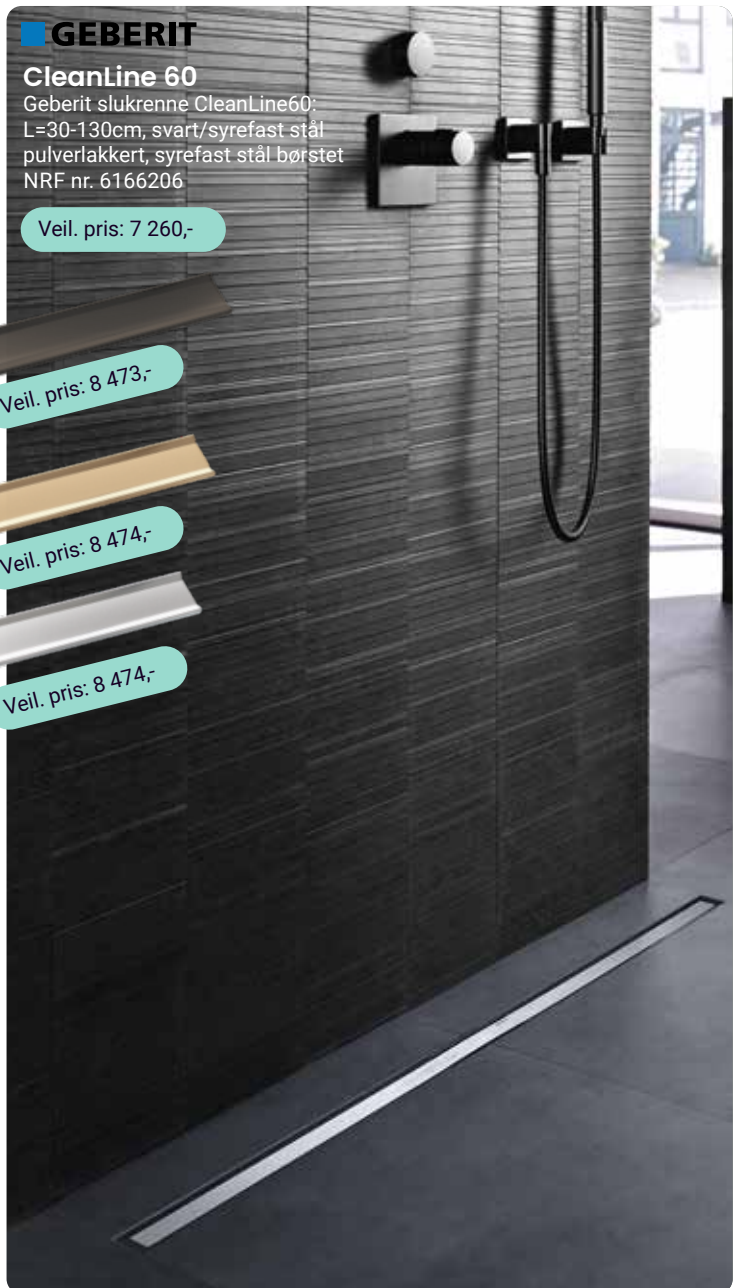

■ GEBERIT

Duofix veggslukelement

Monteringssett for veggsluk, h 50 cm.
NRF nr. 6165928 Veil. pris: 4 178,-
Deksel for veggsluk kjøpes separat.

■ GEBERIT

Kompletteringssett for veggsluk

Deksel av plast,
farge blankforkrommet.
NRF nr. 6165929

Veil. pris: 1 195,-

CleanLine
Byggesett for
Geberit slukrenner
i CleanLine serien,
gulvkonstruksjonshøyde
fra 90-200 mm. D=50 mm.
NRF nr. 6166079

Veil. pris: 2 746,-

■ GEBERIT

CleanLine 60

Geberit slukrenne CleanLine60:
L=30-130cm, svart/syrefast stål
pulverlakkert, syrefast stål børstet
NRF nr. 6166206

Veil. pris: 7 260,-

CleanLine80 Slukrenne: L=30-90 cm, i svartkrom. NRF nr. 6166269

Veil. pris: 8 473,-

CleanLine80 Slukrenne i champagne. NRF nr. 6166267

Veil. pris: 8 474,-

CleanLine80 Slukrenne i rustfritt stål. NRF nr. 6166268

Veil. pris: 8 474,-

CleanLine20

Slukrenne: L=30-90 cm,
syrefast stål børstet.
NRF nr. 6166085

Veil. pris: 3 924,-