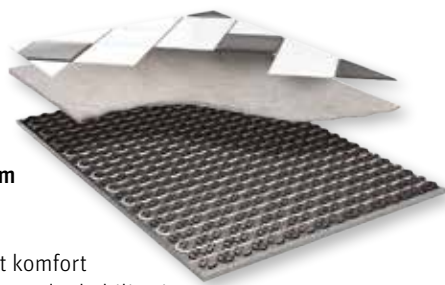

www.vaillant.no

Oppvarming. Fornybar energi. Smarte hjem.

dahl.no

Vannbåren gulvvarme

- lavtbyggende løsninger fra Roth

Et komplett sortiment for vannbåren gulvvarme

Roth har produsert og utviklet gulvvarmesystemer i mer enn 40 år. Vi har et stort utvalg av ulike gulvvarmesystemer. Når du velger en komplett gulvvarmeløsning fra Roth sikrer du kvalitet, trygghet for kunden og ikke minst gir det deg en raskere arbeidsprosess.