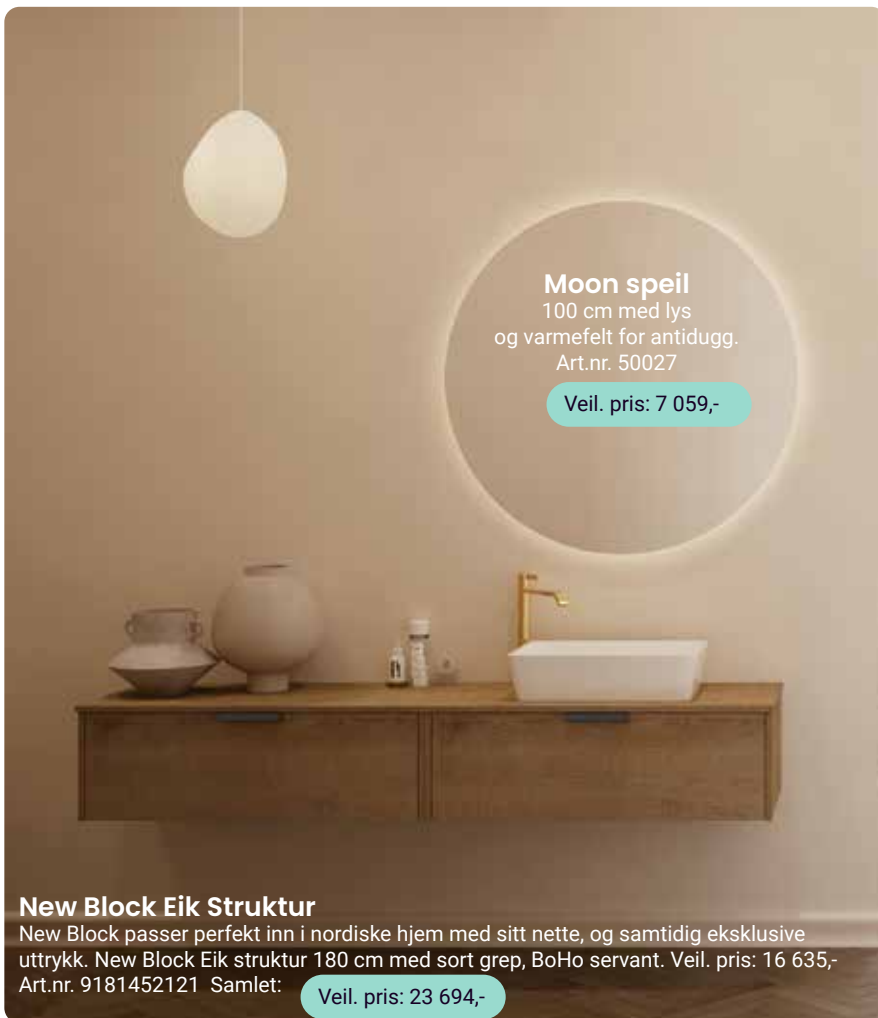

Skapa servantskap 80 x 35 skifergrå med 1 skuff: **5 940,-** Skapa servant 80 x 35 hvit: **4 440,-** Halde servantkran svart matt: **2 475,-** Håndtak B1 CC 12,8 svart: **95,-** Valje speil rundt Ø80 LED: **5 395,-** Pendelbelysning sylinder svart matt: **1 195,-/st** Takfeste med 3 pendler: **1 195,-** Zaga håndkletørker 26 x 120 svart: **8 600,-** Erica elpatron 300W svart: **3 305,-** Skoga halvrund hjørnedusj 90 x 90 svart matt profil og røykfarget glass. Integrert håndtak: **9 450,-** Yding takdusj pakke 150cc svart matt: **8 245,-** A02 håndkleshenger to kroker svart: **280,-**

RITUAL dusjkabinett Premium hvit klart glass: **23 595,-**

New Block Sort eik

90 cm med sort grep, Rondo bolleservant.
 Art.nr. 9091335454
 Speil, rektangulært B90 H80
 (ekskl. lampetter) Art.nr. 50029

Veil. pris: 12 637,-

Moon speil
 100 cm med lys
 og varmfelt for antidugg.
 Art.nr. 50027

Veil. pris: 7 059,-

New Block Eik Struktur

New Block passer perfekt inn i nordiske hjem med sitt nette, og samtidig eksklusive uttrykk. New Block Eik struktur 180 cm med sort grep, BoHo servant. Veil. pris: 16 635,-
 Art.nr. 9181452121 Samlet: