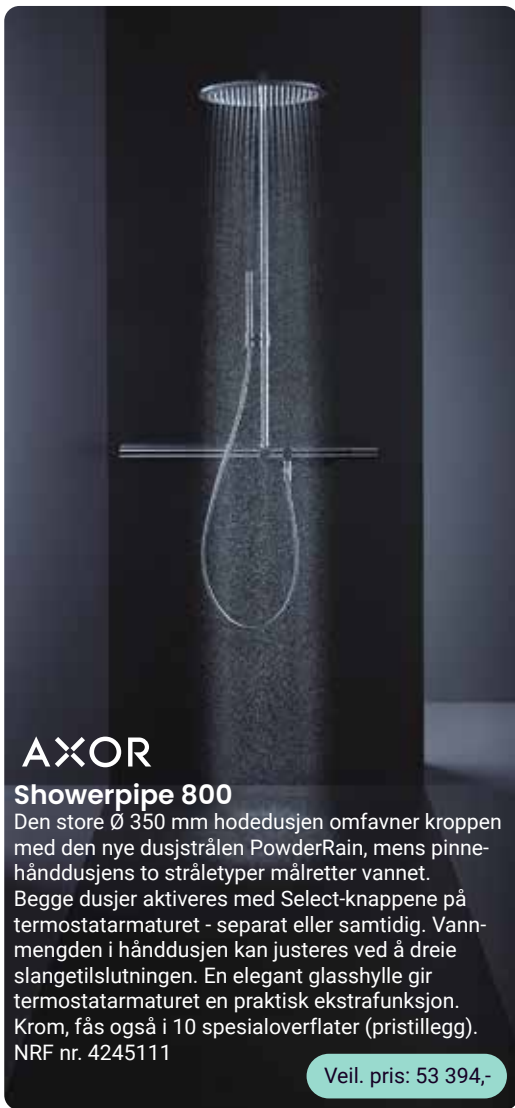

Veil. pris: 12 233,-

AXOR

Showrpipe 800

Den store Ø 350 mm hodedusjen omfavner kroppen med den nye dusjstrålen PowderRain, mens pinne-hånddusjens to stråletyper målretter vannet. Begge dusjer aktiveres med Select-knappene på termostatarmaturet - separat eller samtidig. Vannmengden i hånddusjen kan justeres ved å dreie slangetilslutningen. En elegant glasshulle gir termostatarmaturet en praktisk ekstrarfunksjon. Krom, fås også i 10 spesialoverflater (pristillegg). NRF nr. 4245111