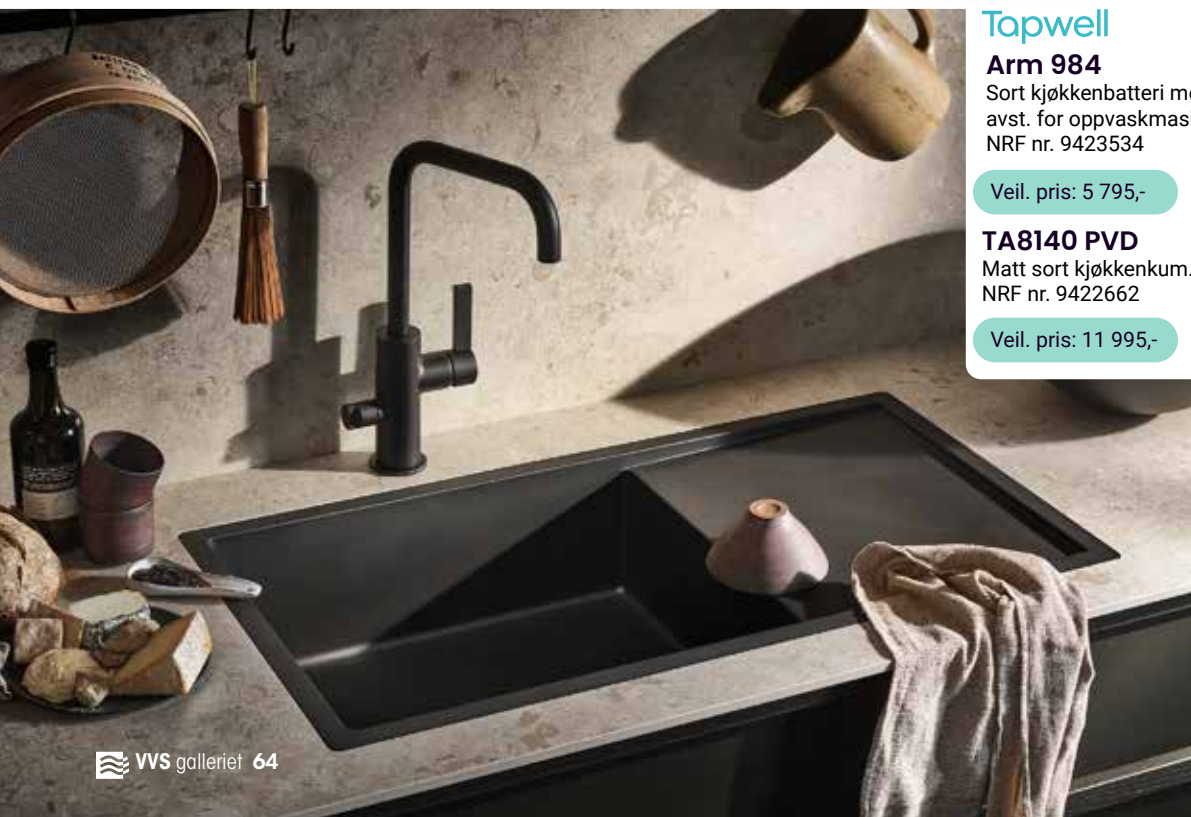

Veil. pris: 6 295,-

Tapwell

Arm 885
Brushed Black Chrome kjøkkenbatteri m/uttrekk og avst.
NRF nr. 9424286

Veil. pris: 7 895,-

Tapwell

Arm 078
Krom servantbatteri.
NRF nr. 9424415

Veil. pris: 3 195,-

Tapwell