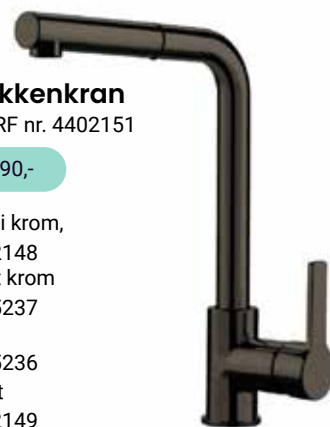

ARMATURER

TIL KJØKKEN OG BAD

Alterna

Capo kjøkkenkran

Sort matt. NRF nr. 4402151

Veil. pris: 6 590,-

Finnes også i krom,
NRF nr. 4402148
i børstet sort krom
NRF nr. 4365237
i børstet gull
NRF nr. 4365236
og i hvit matt
NRF nr. 4402149

mora